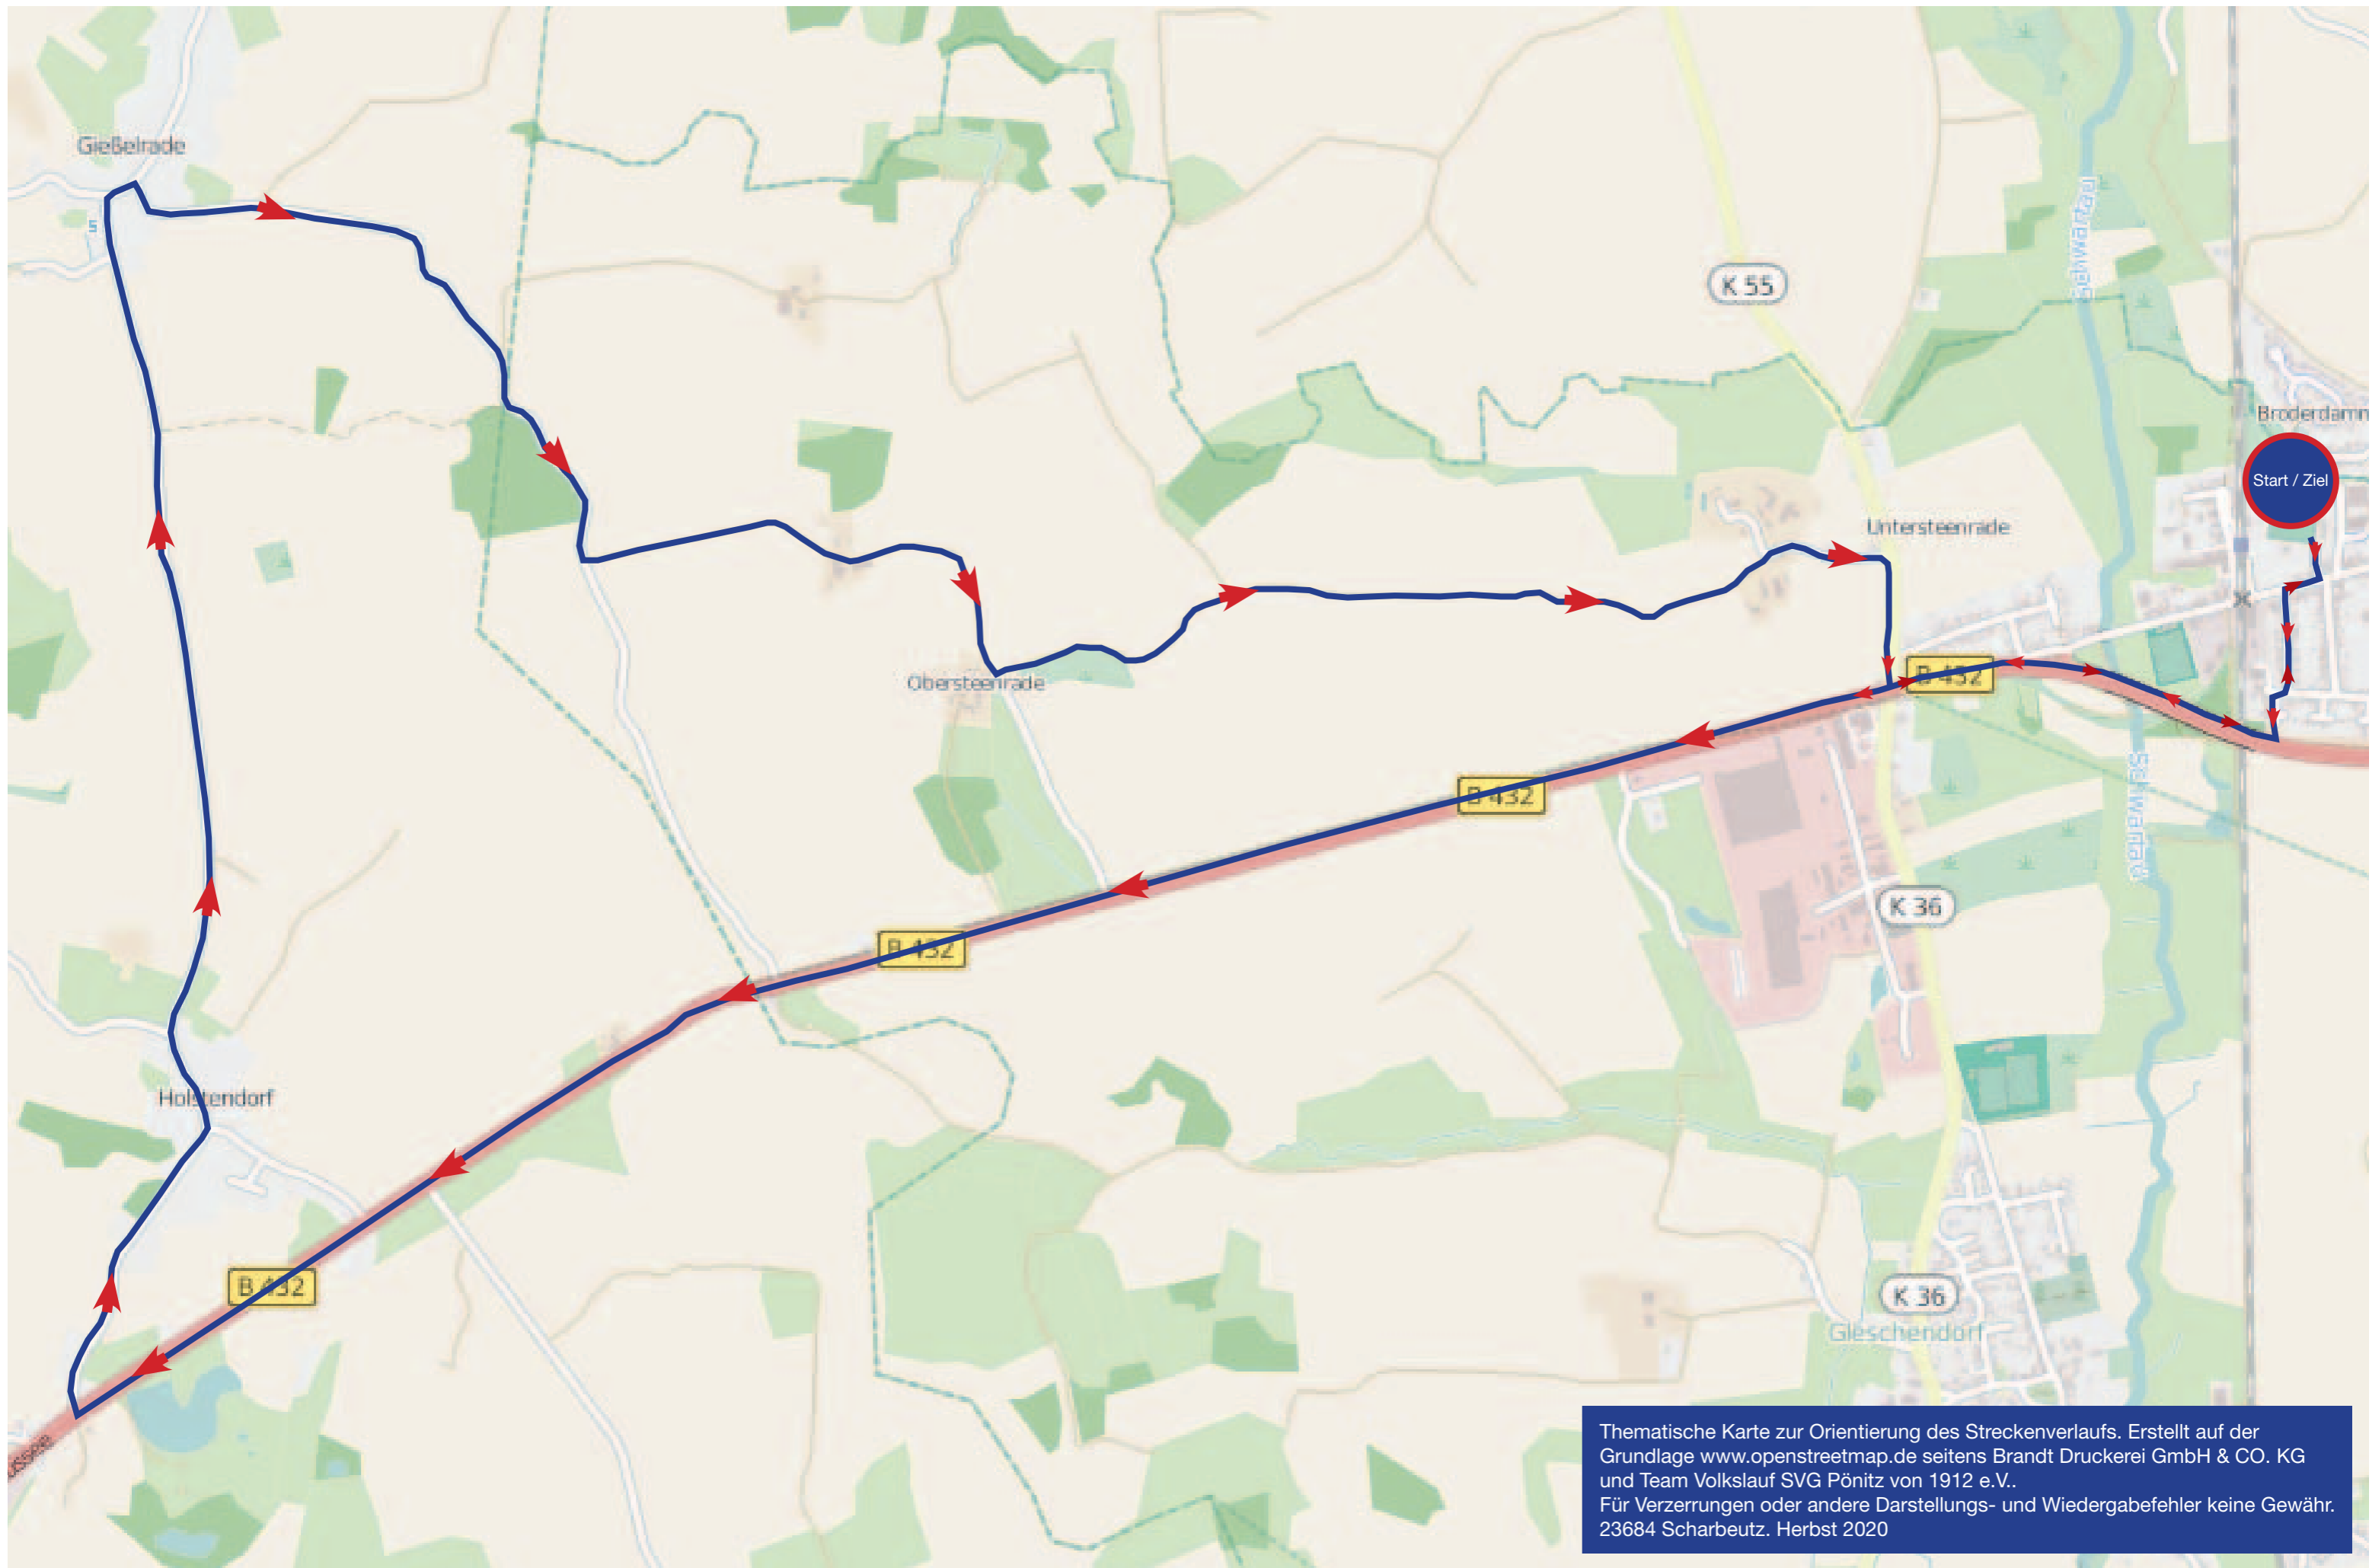

Silvesterlauf: Laufstrecke 15 km

Thematische Karte zur Orientierung des Streckenverlaufs. Erstellt auf der Grundlage www.openstreetmap.de seitens Brandt Druckerei GmbH & CO. KG und Team Volkslauf SVG Pönitz von 1912 e.V.. Für Verzerrungen oder andere Darstellungs- und Wiedergabefehler keine Gewähr. 23684 Scharbeutz. Herbst 2020