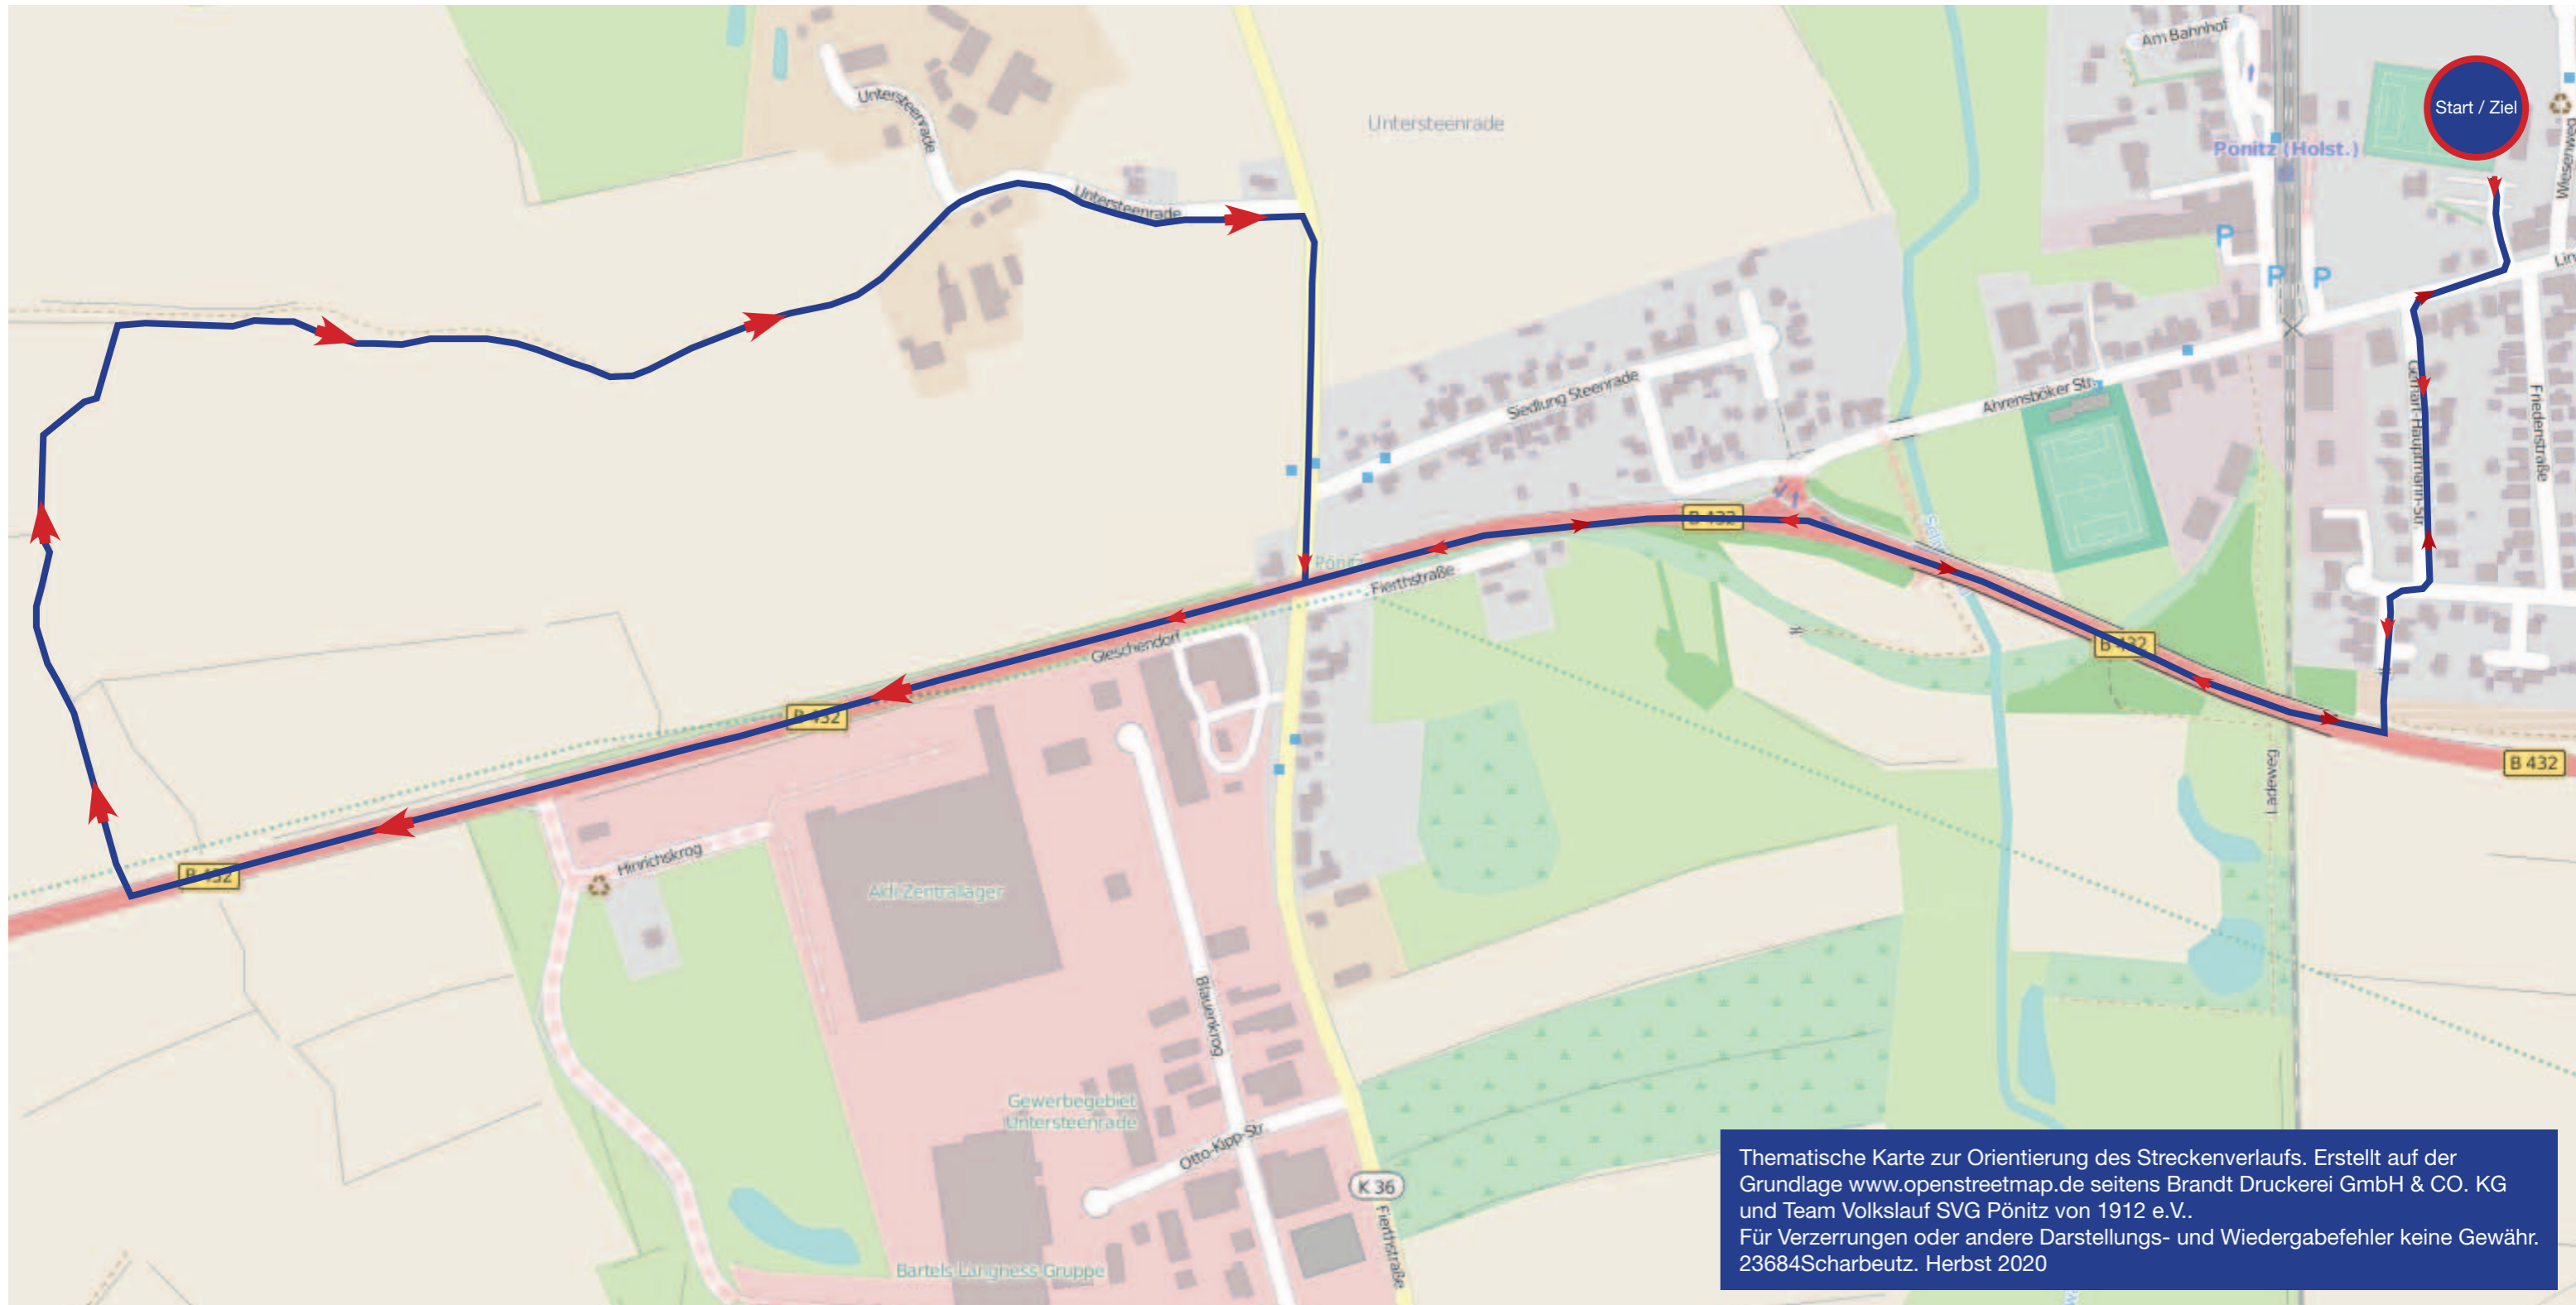

# Silvesterlauf: Laufstrecke 7,5 km

Thematische Karte zur Orientierung des Streckenverlaufs. Erstellt auf der Grundlage [www.openstreetmap.de](http://www.openstreetmap.de) seitens Brandt Druckerei GmbH & CO. KG und Team Volkslauf SVG Pönitz von 1912 e.V.. Für Verzerrungen oder andere Darstellungs- und Wiedergabefehler keine Gewähr. 23684Scharbeutz. Herbst 2020