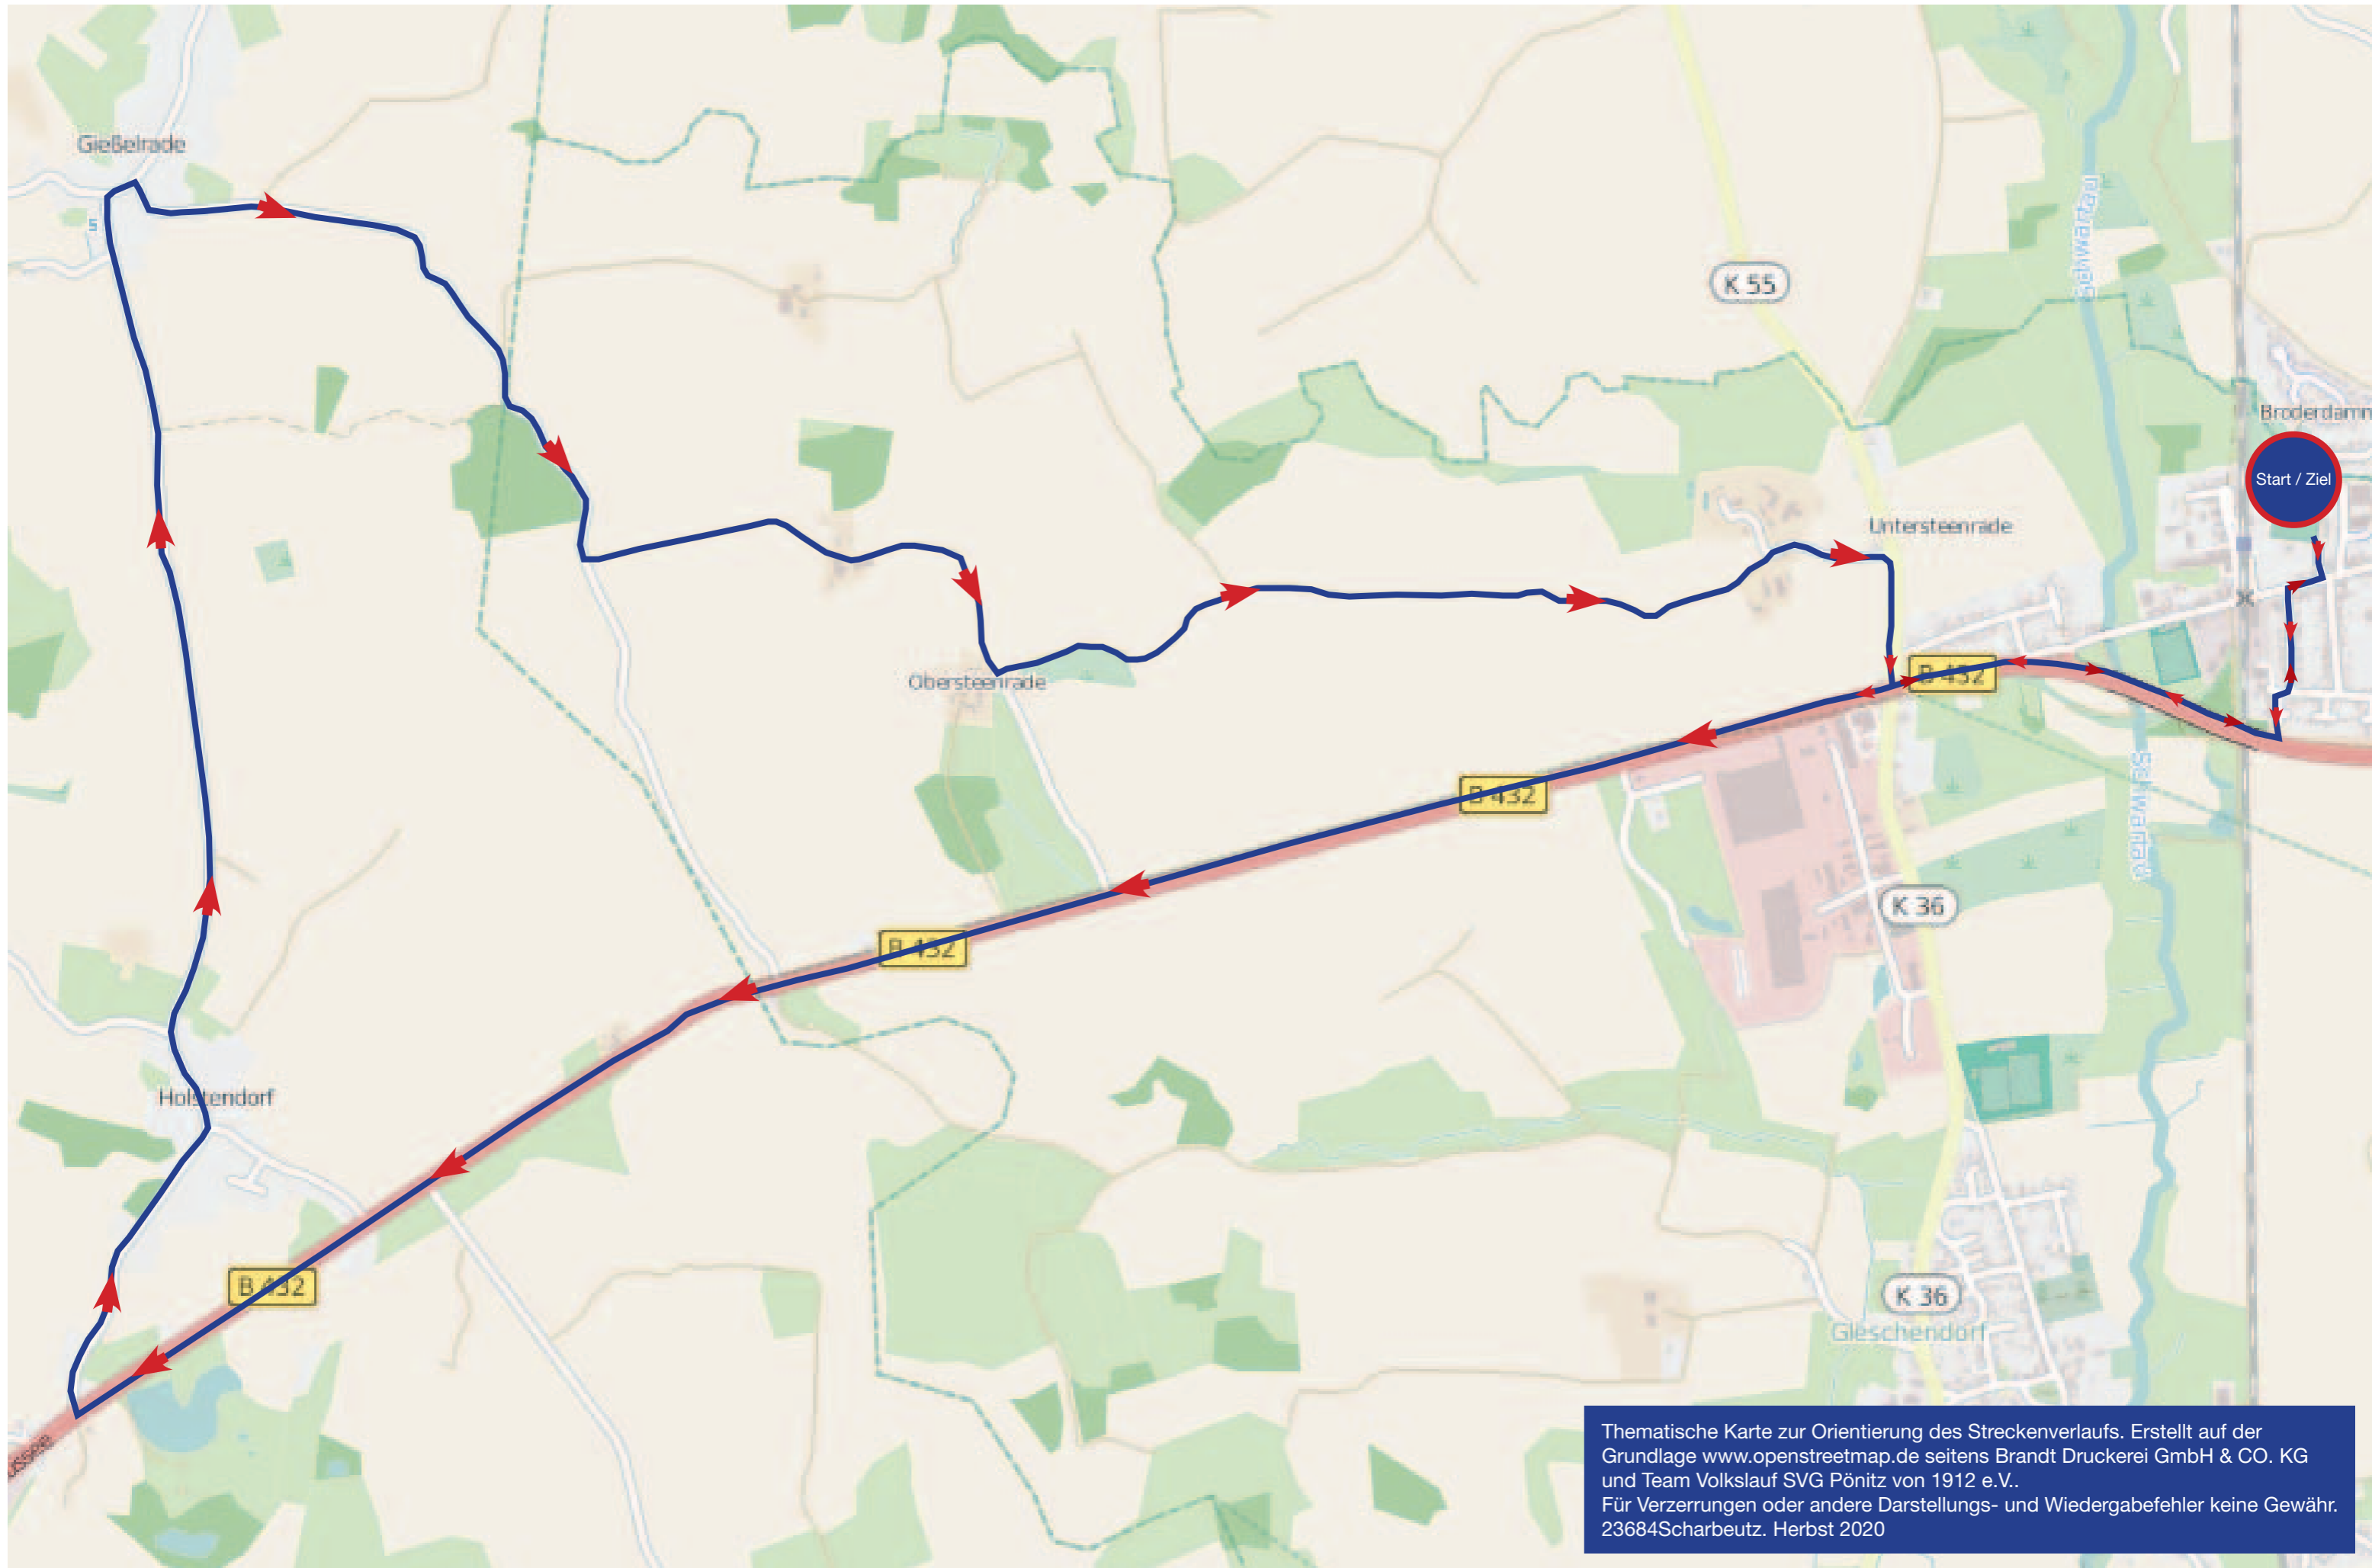

Silvesterlauf: Laufstrecke 15 km

Thematische Karte zur Orientierung des Streckenverlaufs. Erstellt auf der Grundlage www.openstreetmap.de seitens Brandt Druckerei GmbH & CO. KG und Team Volkslauf SVG Pönitz von 1912 e.V.. Für Verzerrungen oder andere Darstellungs- und Wiedergabefehler keine Gewähr. 23684Scharbeutz. Herbst 2020